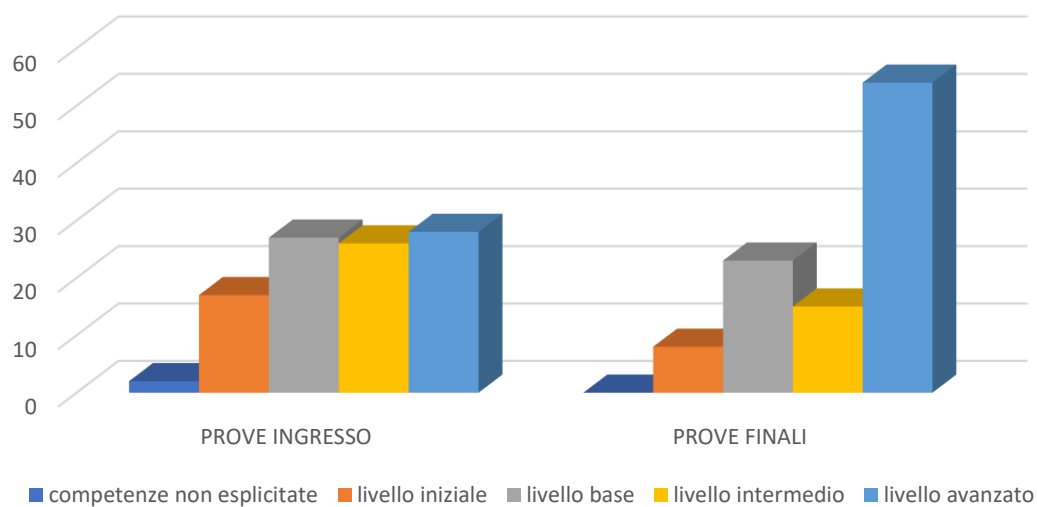

PROVE DI INGRESSO/FINALI PRIMARIA A.S. 2021-2022

PROVE INGRESSO/FINALI PRIMARIA CONFRONTO ESITI (in percentuale)

	competenze non esplicitate Voto 4-5	livello iniziale Voto 6	livello base Voto 7	livello intermedio Voto 8	livello avanzato Voto 9-10
PROVE INGRESSO	2%	17%	27%	26%	28%
PROVE FINALI	0 %	8%	23%	15%	54 %
SCARTO %	-2%	-9%	-4%	-11%	+26%