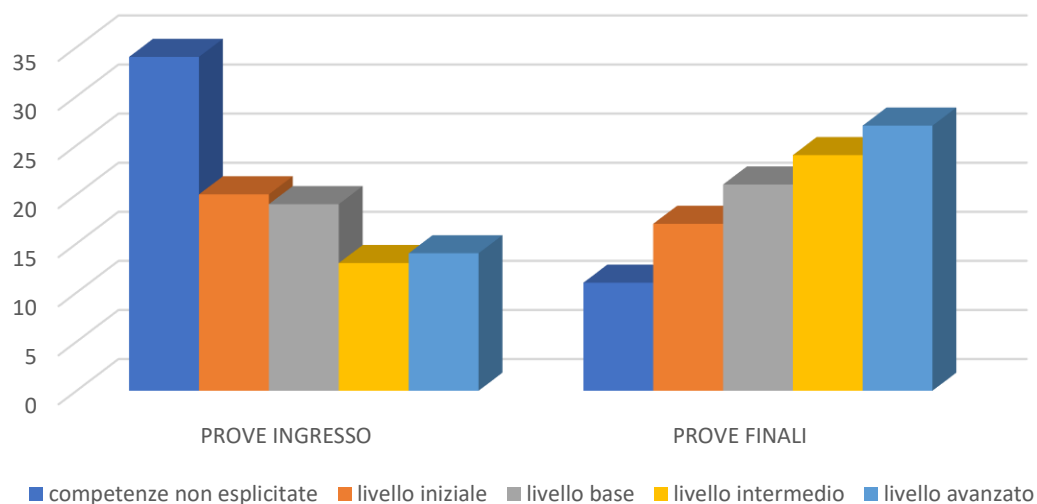

PROVE DI INGRESSO/FINALI DI MATEMATICA A.S. 2021-2022

PROVE INGRESSO/FINALI MATEMATICA CLASSI CONFRONTO ESITI (in percentuale)

	competenze non esplicitate Voto 4-5	livello iniziale Voto 6	livello base Voto 7	livello intermedio Voto 8	livello avanzato Voto 9-10
PROVE INGRESSO	34%	20%	19%	13%	14%
PROVE FINALI	11%	17%	21%	24%	27%
SCARTO %	-23%	-3%	+2%	+11%	+13%

PROVE DI INGRESSO/FINALI DI ITALIANO A.S. 2021-2022

PROVE INGRESSO/FINALI ITALIANO CLASSI CONFRONTO ESITI (in percentuale)

	competenze non esplicitate Voto 4-5	livello iniziale Voto 6	livello base Voto 7	livello intermedio Voto 8	livello avanzato Voto 9-10
PROVE INGRESSO	29%	21%	23%	18%	9%
PROVE FINALI	8%	28%	26%	25%	13%
SCARTO %	-21%	+7%	+3%	+7%	+4%