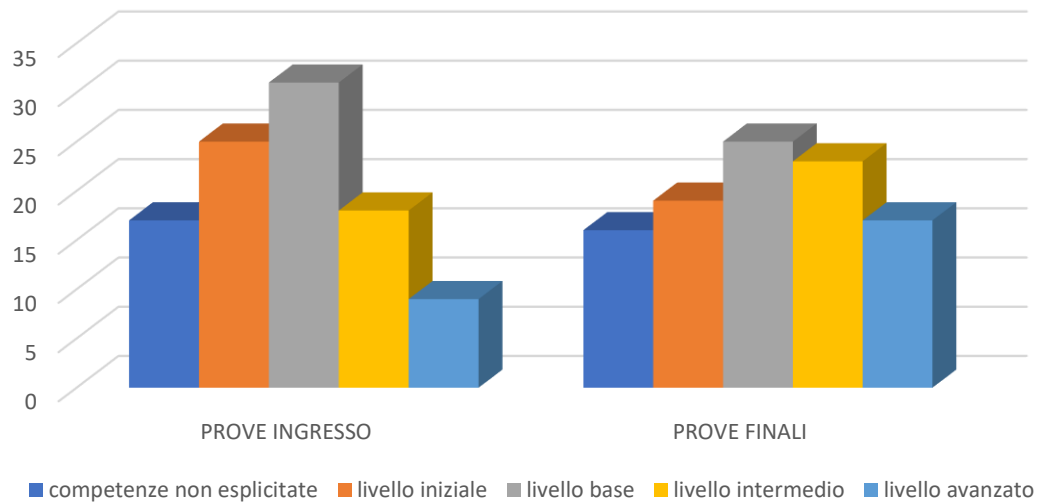

PROVE INGRESSO/FINALI DI LINGUE STRANIERE A.S. 2021-2022

**PROVE INGRESSO/FINALI LINGUE STRANIERE CLASSI
CONFRONTO ESITI (in percentuale)**

	competenze non esplicitate Voto 4-5	livello iniziale Voto 6	livello base Voto 7	livello intermedio Voto 8	livello avanzato Voto 9-10
PROVE INGRESSO	17%	25%	31%	18%	9%
PROVE FINALI	16%	19%	25%	23%	17%
SCARTO %	-1%	-6%	-6%	+5 %	+8%