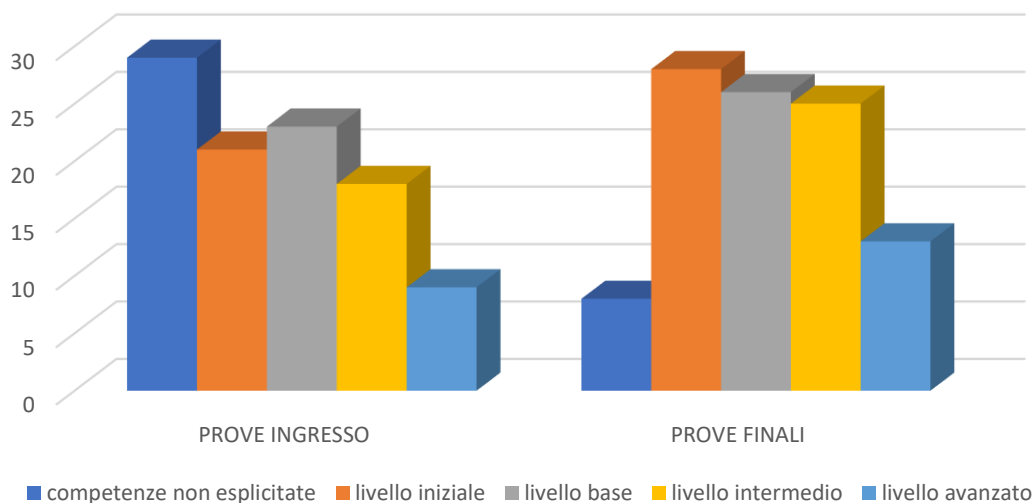

PROVE DI INGRESSO/FINALI DI MATEMATICA A.S. 2021-2022

PROVE INGRESSO/FINALI MATEMATICA CLASSI CONFRONTO ESITI (in percentuale)

	competenze non esplicitate Voto 4-5	livello iniziale Voto 6	livello base Voto 7	livello intermedio Voto 8	livello avanzato Voto 9-10
PROVE INGRESSO	34%	20%	19%	13%	14%
PROVE FINALI	11%	17%	21%	24%	27%
SCARTO %	-23%	-3%	+2%	+11%	+13%

PROVE DI INGRESSO/FINALI DI ITALIANO A.S. 2021-2022

PROVE INGRESSO/FINALI ITALIANO CLASSI CONFRONTO ESITI (in percentuale)

	competenze non esplicitate Voto 4-5	livello iniziale Voto 6	livello base Voto 7	livello intermedio Voto 8	livello avanzato Voto 9-10
PROVE INGRESSO	29%	21%	23%	18%	9%
PROVE FINALI	8%	28%	26%	25%	13%
SCARTO %	-21%	+7%	+3%	+7%	+4%